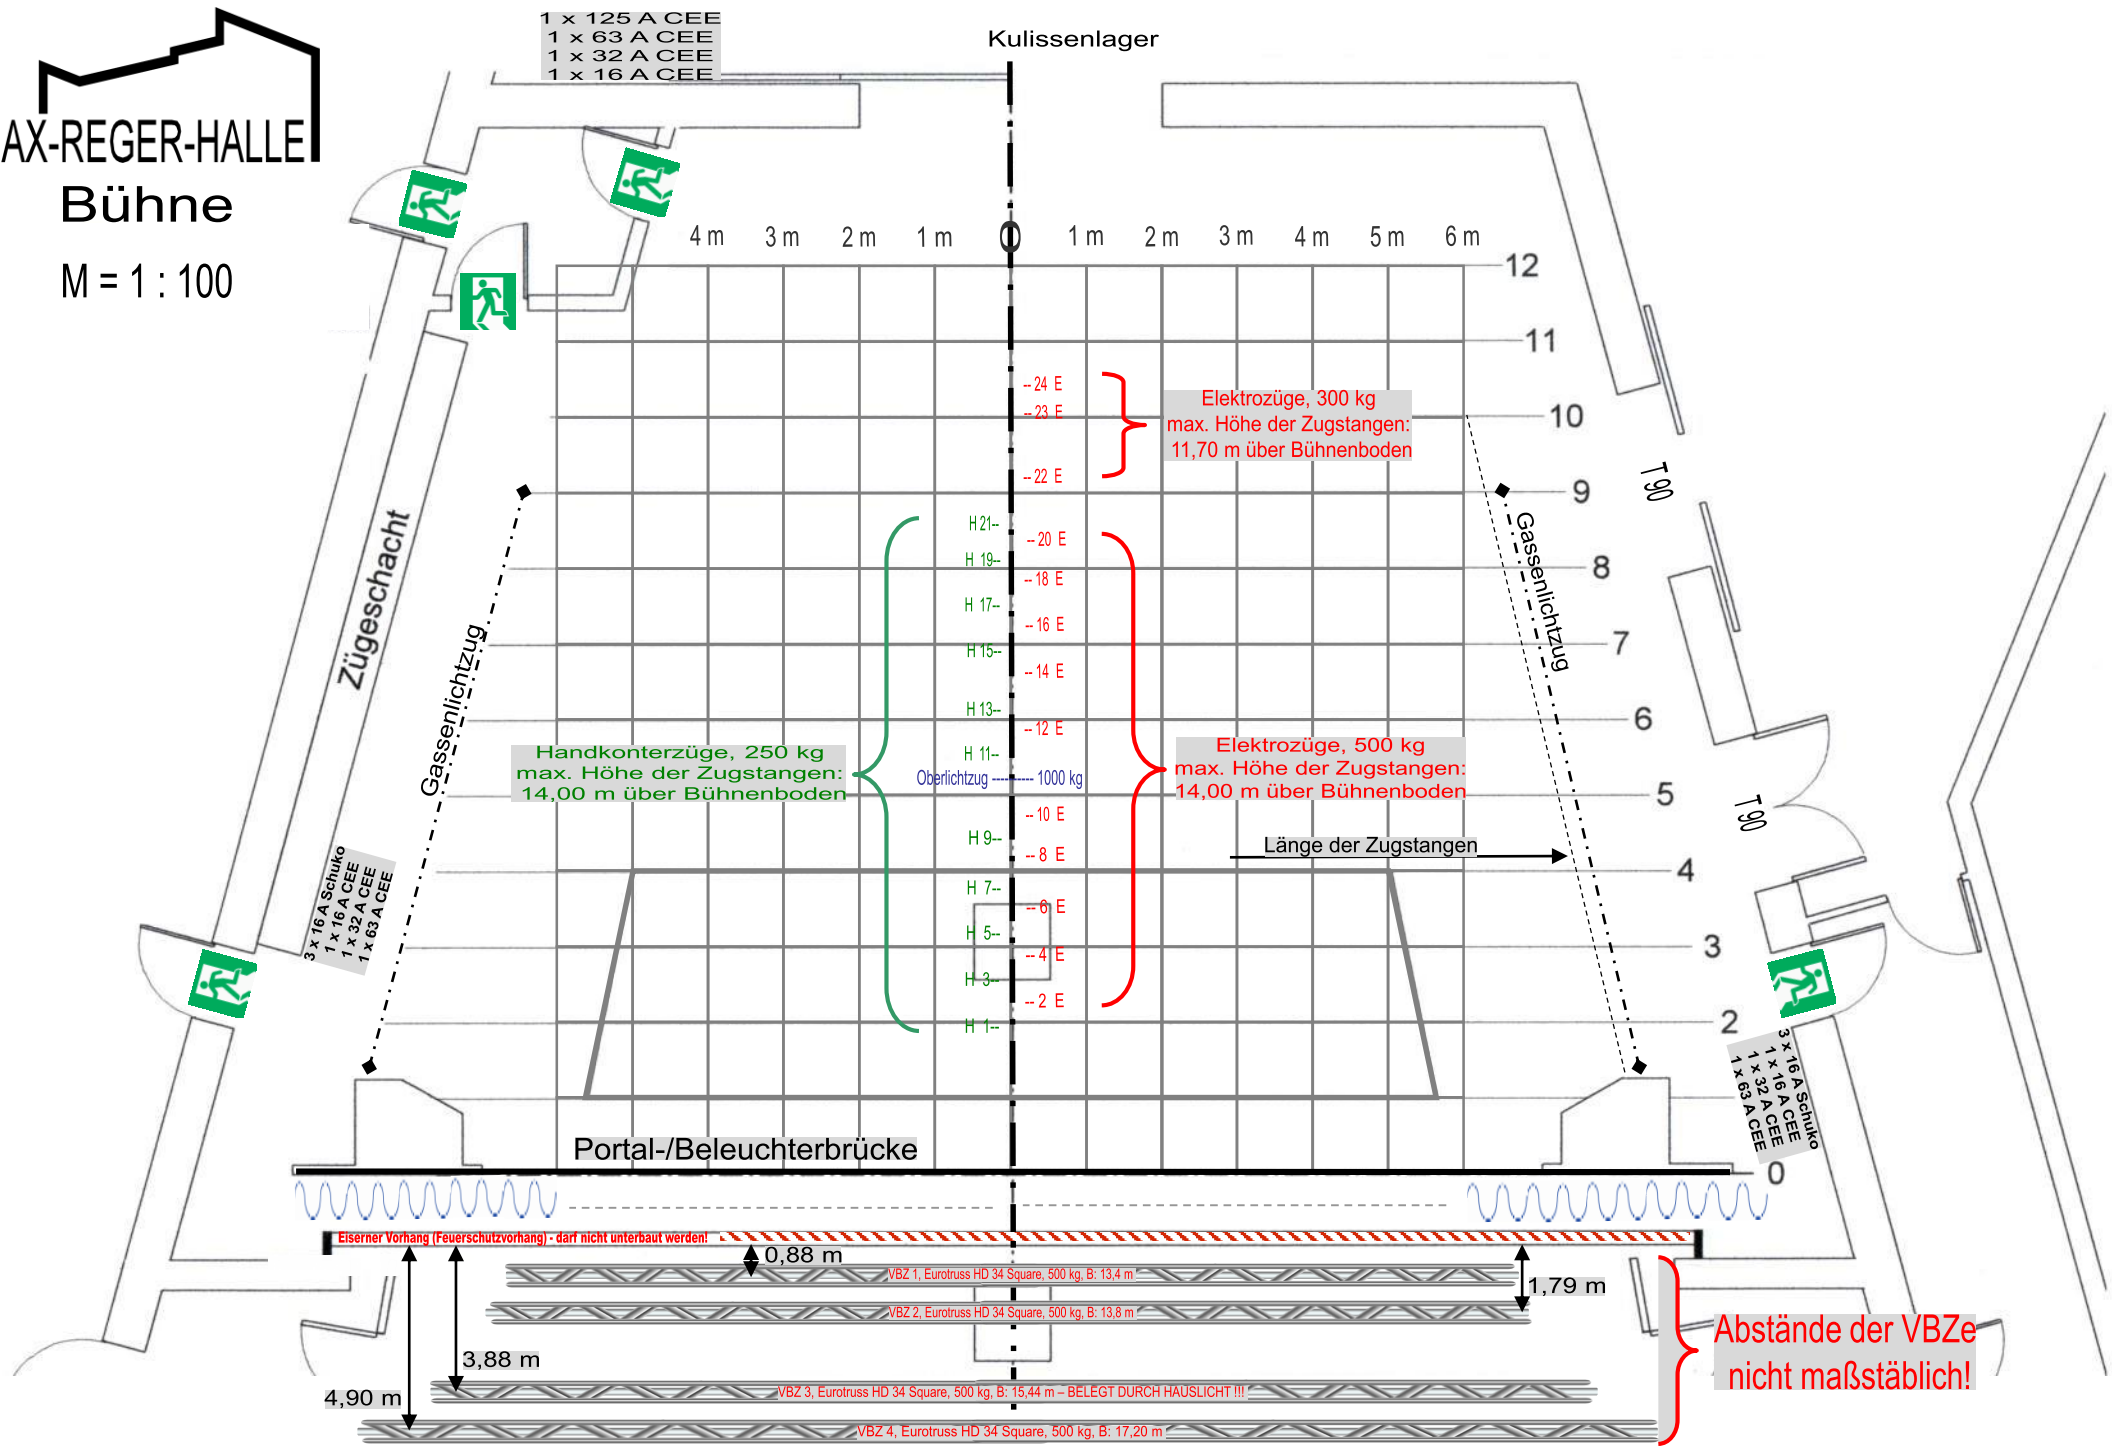

**MAX-REGER-HALLE**  
**Bühne**  
 M = 1 : 100

Abstände der VBZe nicht maßstäblich!

Vorbühne und Orchestergräben: T: 7,00 m