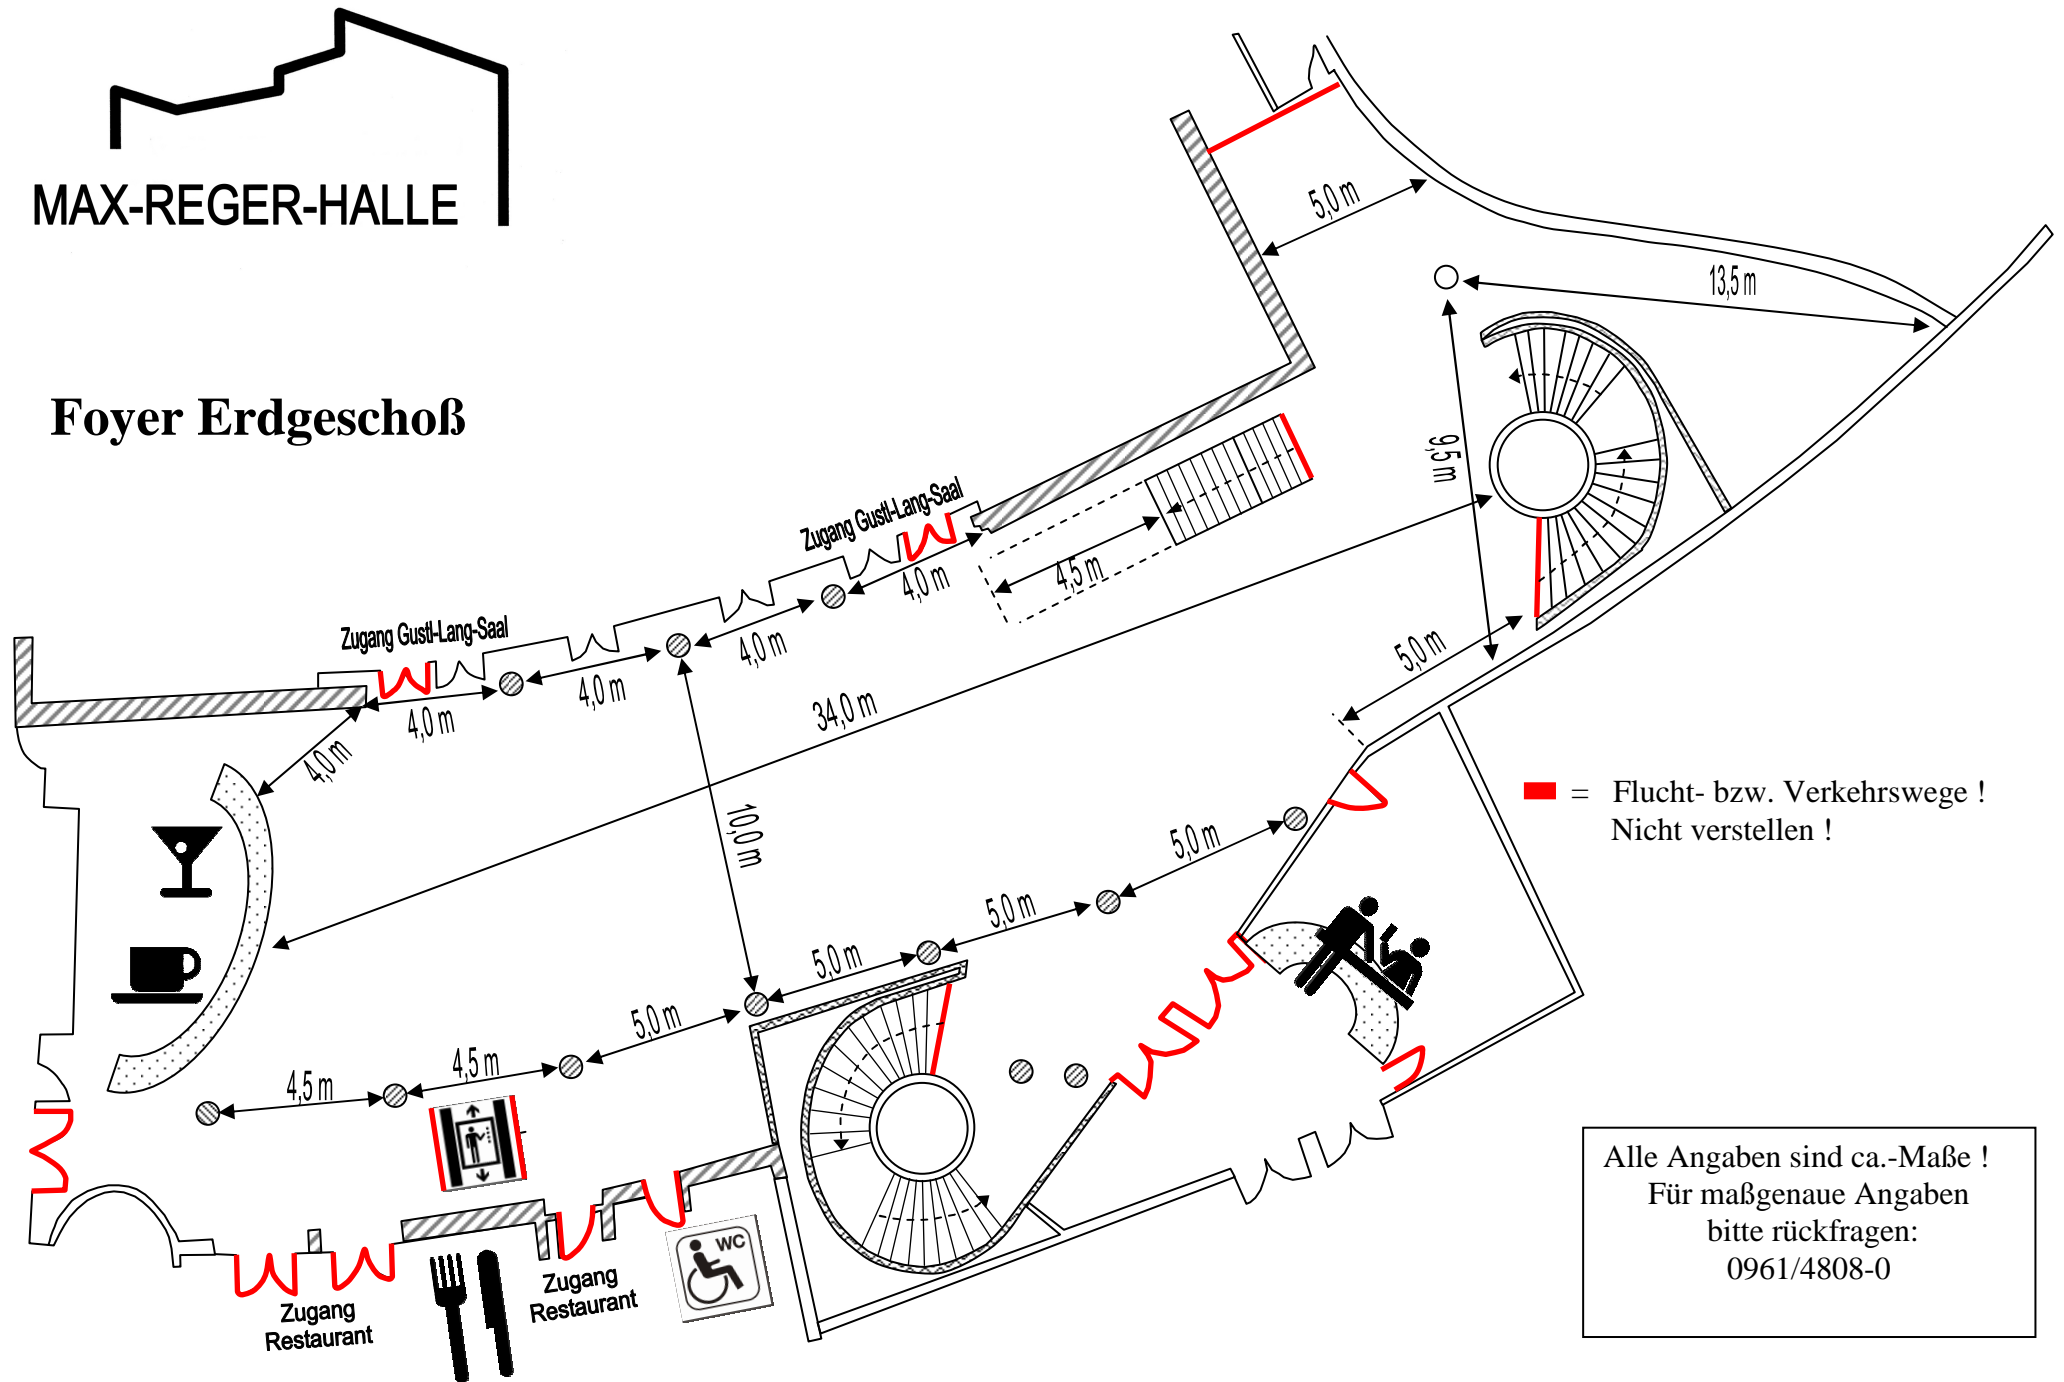

MAX-REGER-HALLE

Foyer Erdgeschoß

Alle Angaben sind ca.-Maße !
Für maßgenaue Angaben
bitte rückfragen:
0961/4808-0