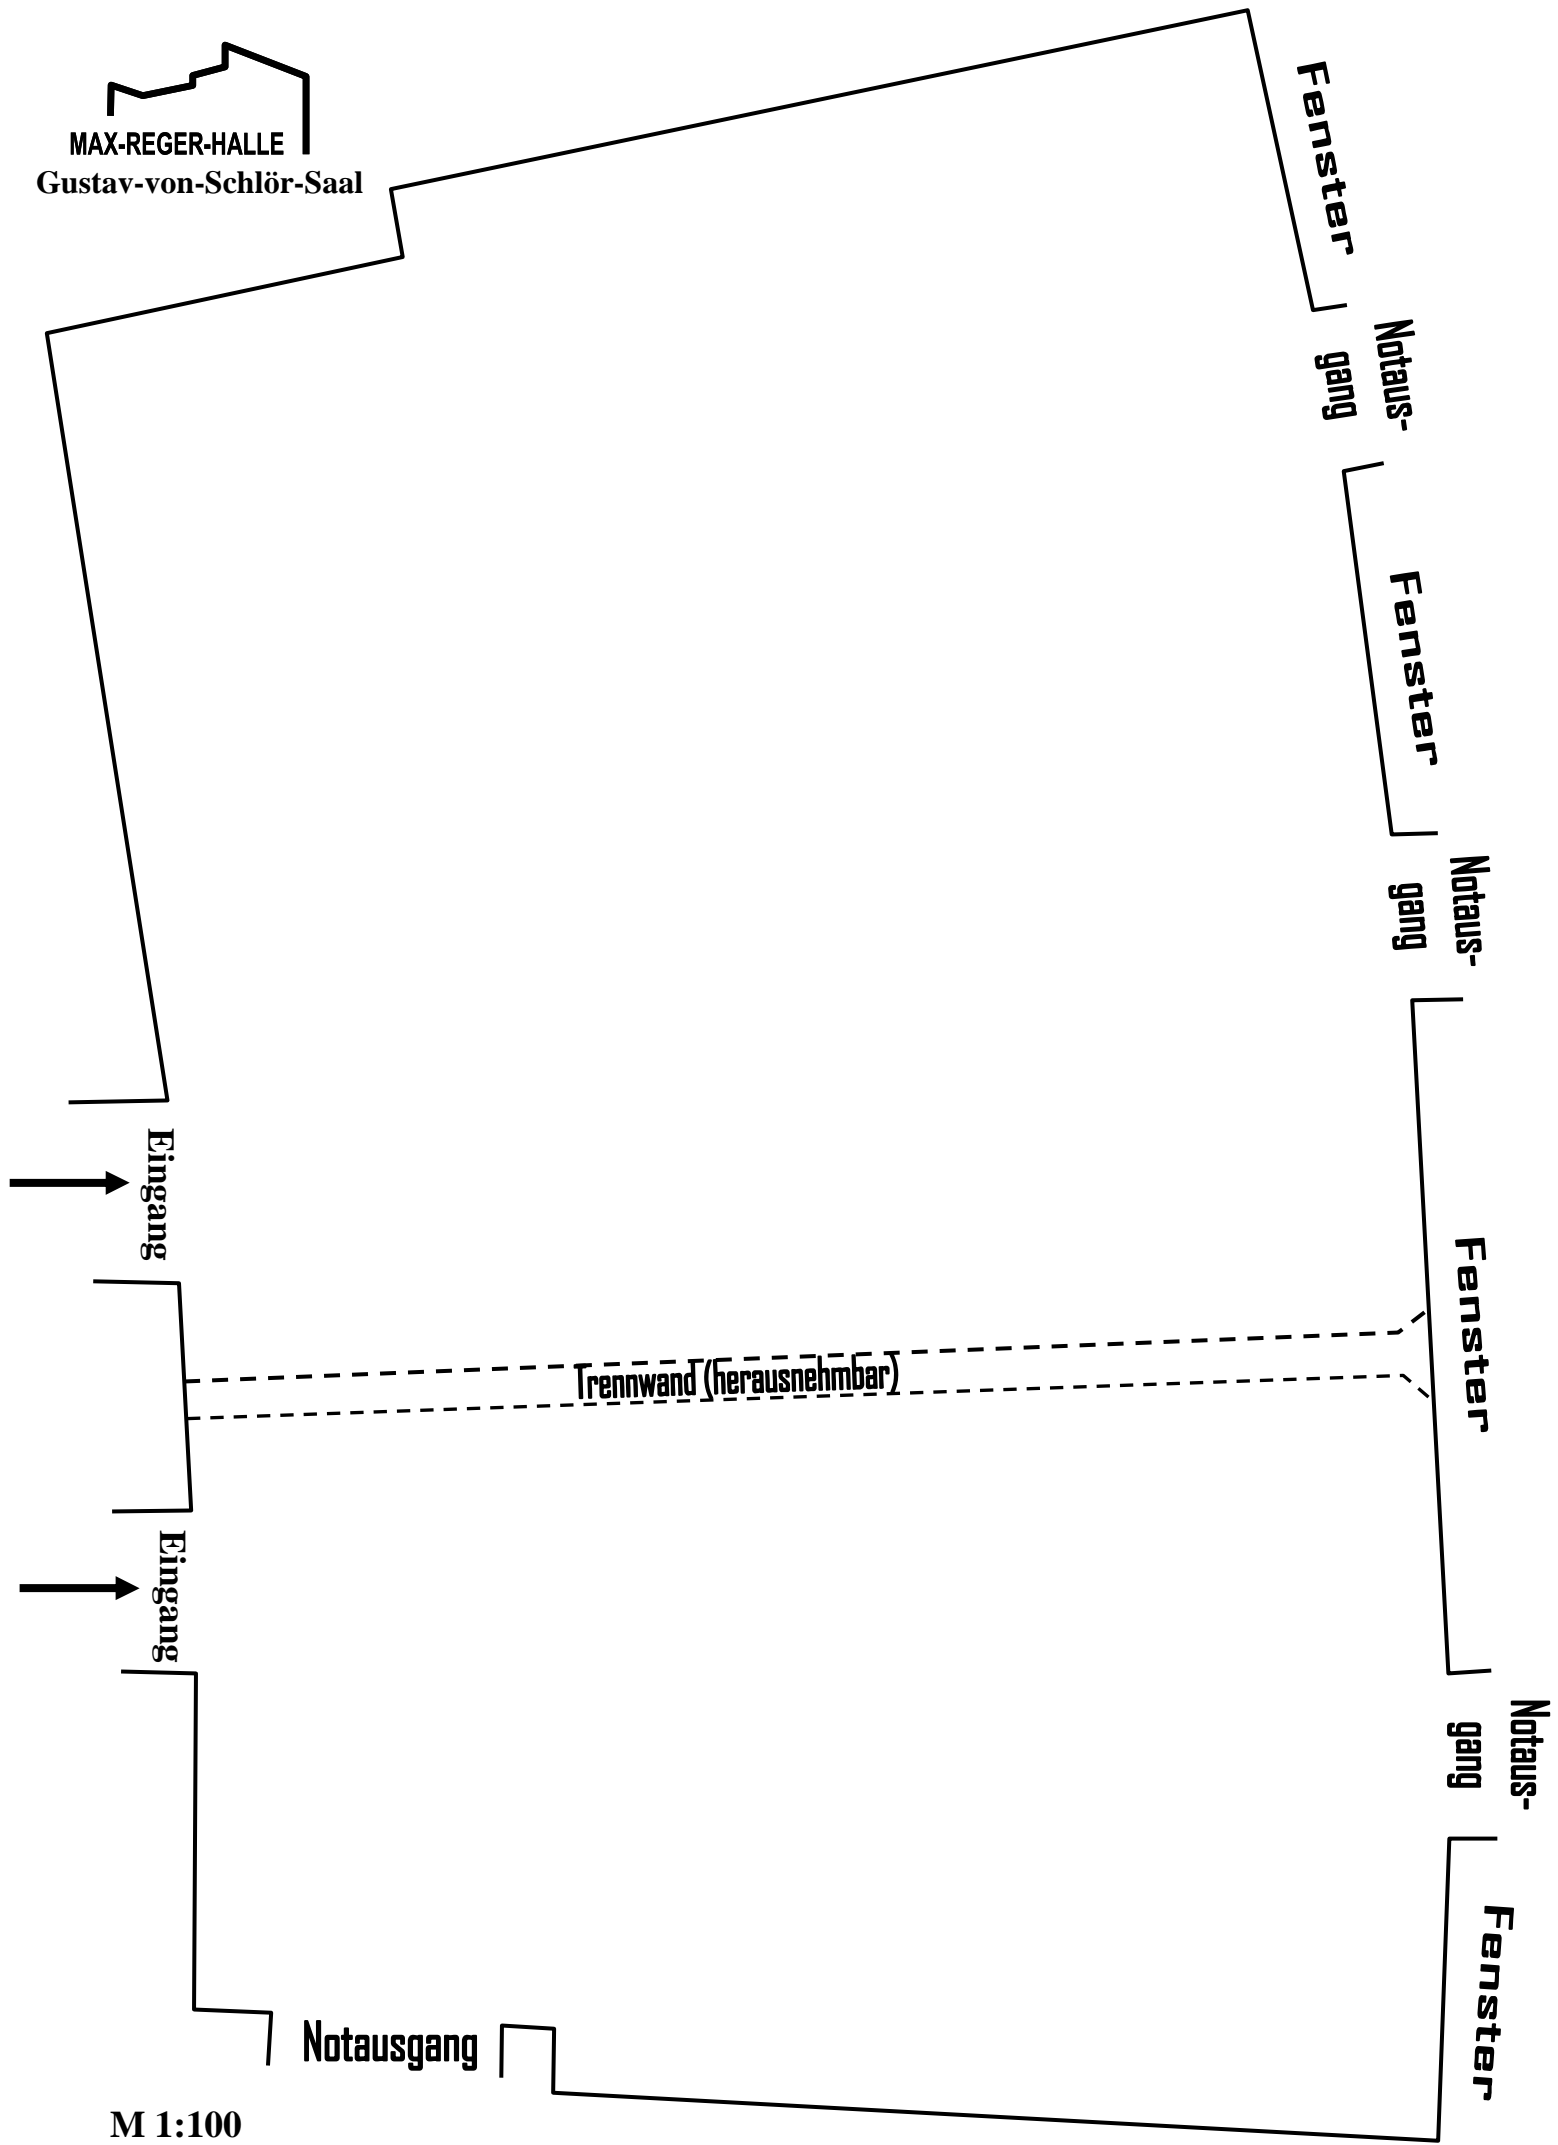

MAX-REGER-HALLE  
Gustav-von-Schlör-Saal

M 1:100