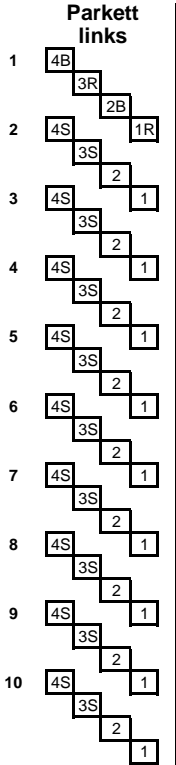

# Max-Reger-Halle Weiden, 875/895 Plätze

Gustl-Lang-Saal

Bühne

## P A R K E T T Mitte

R = Rollstuhlplatz  
B = Begleiter  
M = Mixerplatz  
S = Sichtbehinderung

## G A L E R I E

Ohne Mixerplätze (M) maximale Bestuhlung 895 Personen