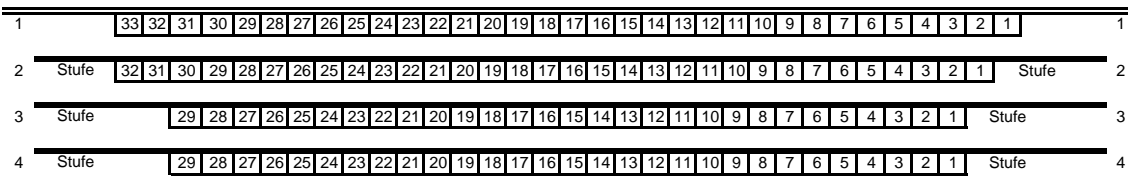

## P A R K E T T Mitte

R = Rollstuhlplatz  
B = Begleiter  
M = Mixerplatz  
S = Sichtbehinderung

## G A L E R I E

Ohne Mixerplätze (M) maximale Bestuhlung 895 Personen