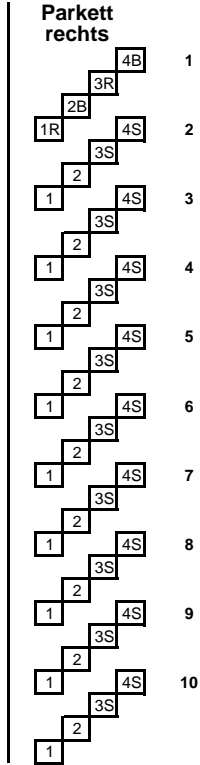

# Max-Reger-Halle Weiden, 875/895 Plätze

Gustl-Lang-Saal

Bühne

## P A R K E T T Mitte

R = Rollstuhlplatz  
B = Begleiter  
M = Mixerplatz  
S = Sichtbehinderung

## G A L E R I E

Ohne Mixerplätze (M) maximale Bestuhlung 895 Personen