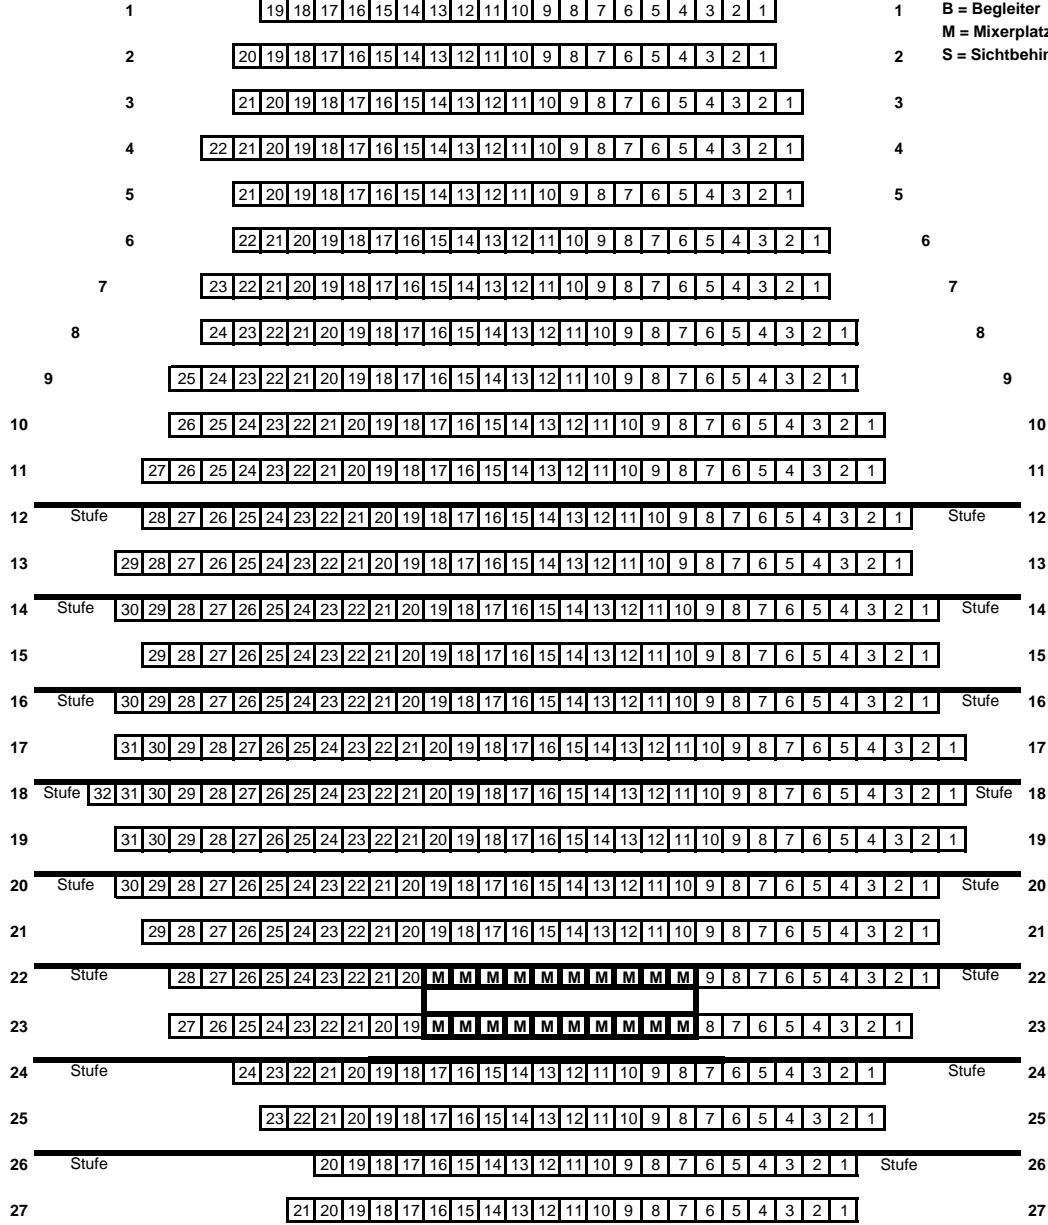

# Max-Reger-Halle Weiden, 875/895 Plätze

Gustl-Lang-Saal

Bühne

## P A R K E T T Mitte

R = Rollstuhlplatz  
B = Begleiter  
M = Mixerplatz  
S = Sichtbehinderung

## G A L E R I E

Ohne Mixerplätze (M) maximale Bestuhlung 895 Personen